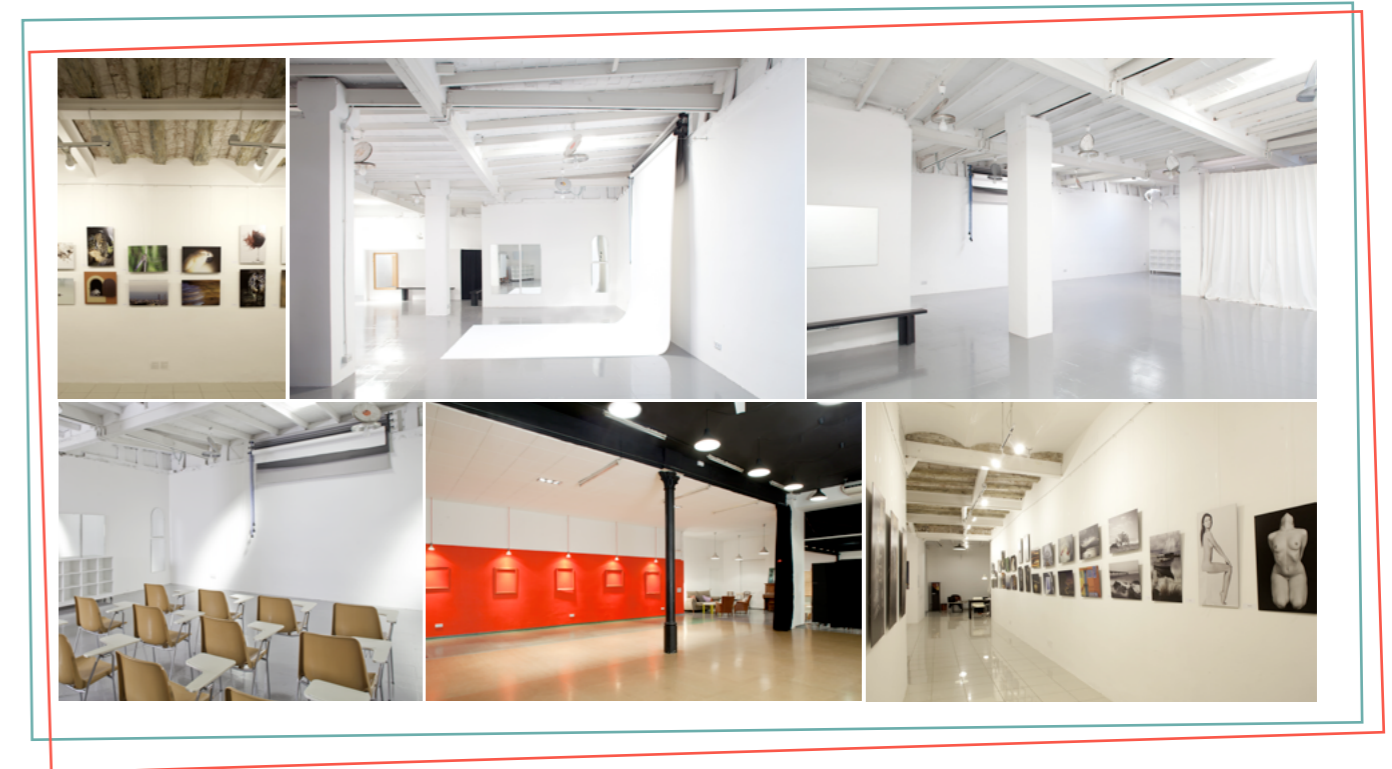

Anaglifos Art Factory ofrece servicios de **alquiler de espacios** para ensayos, exposiciones, clases, talleres, work-shops, castings, presentaciones y eventos en general, disponiendo de un área total de 440 m² muy versátil a cualquier necesidad.

Asimismo, dispone de **servicios a productoras de cine y video**, con dos espacios amplios como plató.

Las tarifas de precios variaran según el tipo de actividad, el número de personas que realicen las mismas y si hay un fin lucrativo o no.

Además, cuenta con un **plató fotográfico profesional** con luz natural y/o artificial, con todos los equipos necesarios a producciones de alta calidad.